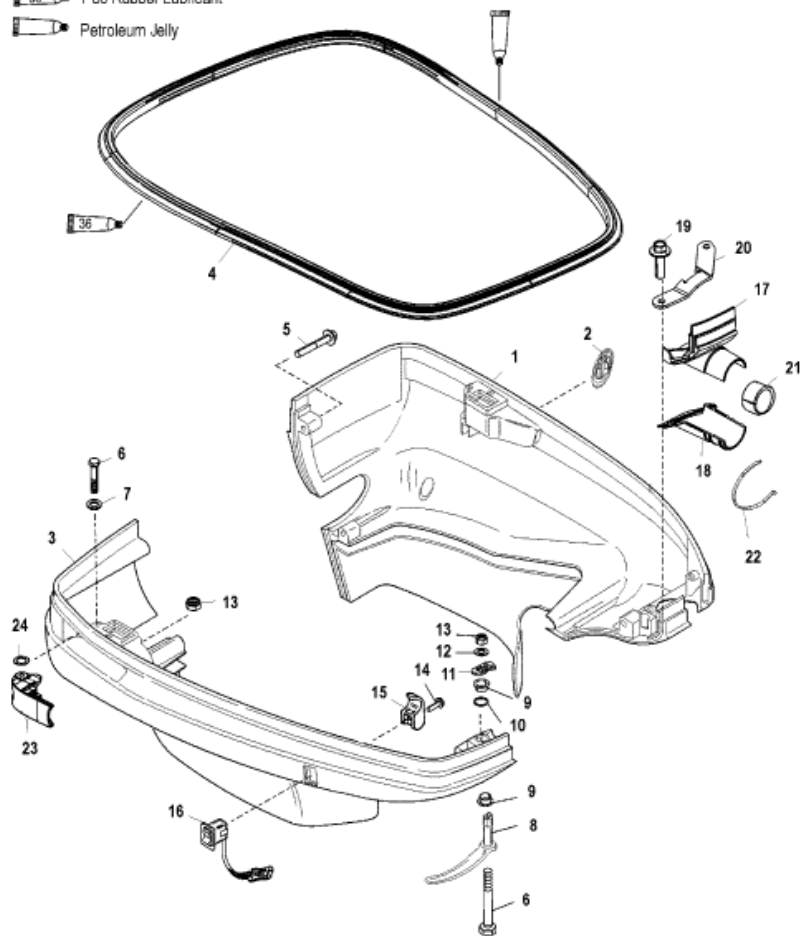

 P80 Rubber Lubricant

 Petroleum Jelly

Parts List

Ref	Class	Part	Description	Qty	Comment	Footnote
1	113	850302A	1 BOTTOM COWL	1	(PORT)	
2		854367	1 PLUG	1		
3	113	850301A	1 BOTTOM COWL	1	(STBD.)	
4		825318	3 SEAL	2		
5	10	821300	40 SCREW (M6 x 40)	4		
6	10	824868	SCREW (M6 x 1 x 75)	3		
7	12	29245	WASHER	2		
8		850684F	1 FRONT HANDLE	1		
9	23	33589	1 BUSHING	2		
10	25	48462	1 O RING	1		
11		821942	3 PAWL	1		
12	12	69057	WASHER	1		
13	11	40136	6 NUT	3		
14	10	821428	1 SCREW (10-16 x .625)	1		
15	54	822873	CLIP	1		
16	87	856990	1 SWITCH ASSEMBLY	1		
17	54	859359A	2 CLAMP (UPPER)	1		
18		NSS	CLAMP (LOWER)	1		
19	10	821300	12 SCREW (M6 x 12)	2		
20		NSS	STRAP	1		
21		859343	FOAM	1		
22	54	850181	2 STA STRAP (11-1/2 IN.)	2		
23		852361T	1 COWL HANDLE	2		
24	13	29402	WAVE WASHER	2		